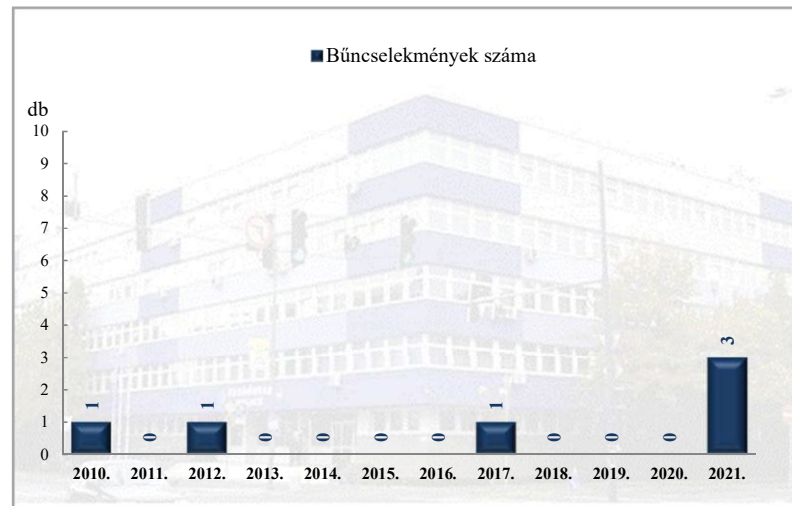

Rendőri eljárásban regisztrált kábítószerrel kapcsolatos bűncselekmények (terjesztői magatartás) az ENYÜBS 2010-2021. évi adatai alapján
Csorvás