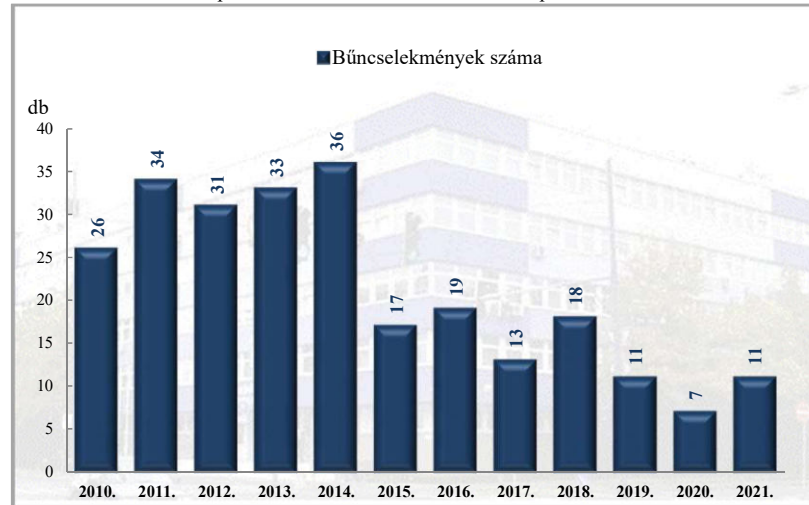

Rendőri eljárásban regisztrált lakásbetörés bűncselekmények az ENYÜBS 2010-2021. évi adatai alapján
Csorvás

* a lopások száma tartalmazza a betöréses lopások számát is