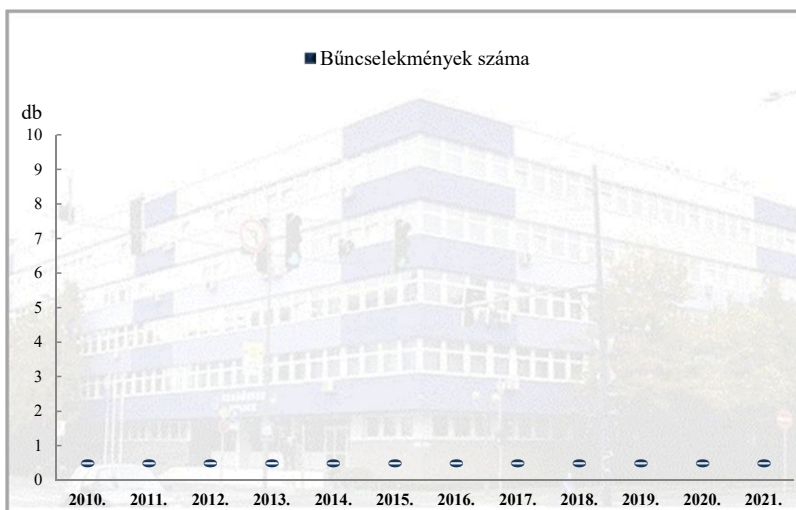

Rendőri eljárásban regisztrált zárt gépjármű-feltörés bűncselekmények az ENYÜBS 2010-2021. évi adatai alapján
Csorvás