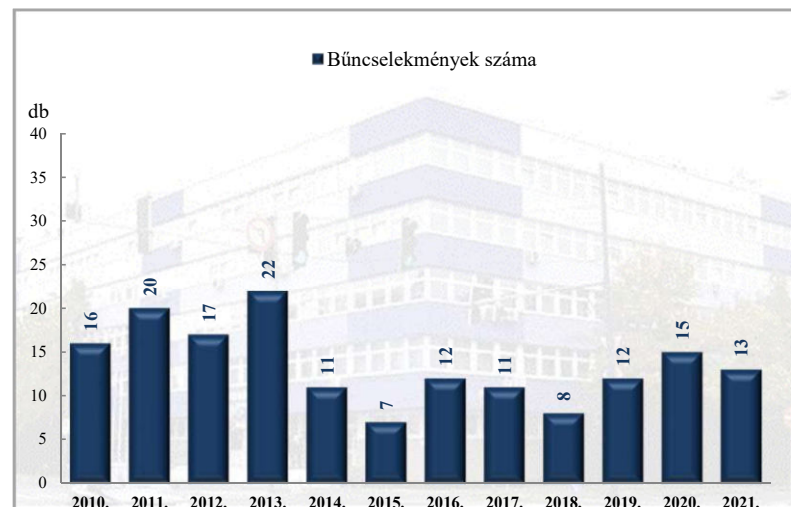

**Összes rendőri eljárásban regisztrált bűncselekmények
az ENYÜBS 2010-2021. évi adatai alapján
Csorvás**

**Rendőri eljárásban regisztrált 14 kiemelten kezelt bűncselekmények
az ENYÜBS 2010-2021. évi adatai alapján
Csorvás**

**Rendőri eljárásban regisztrált közterületen elkövetett bűncselekmények
az ENYÜBS 2010-2021. évi adatai alapján
Csorvás**

**Rendőri eljárásban regisztrált emberölés bűncselekmények
az ENYÜBS 2010-2021. évi adatai alapján
Csorvás**