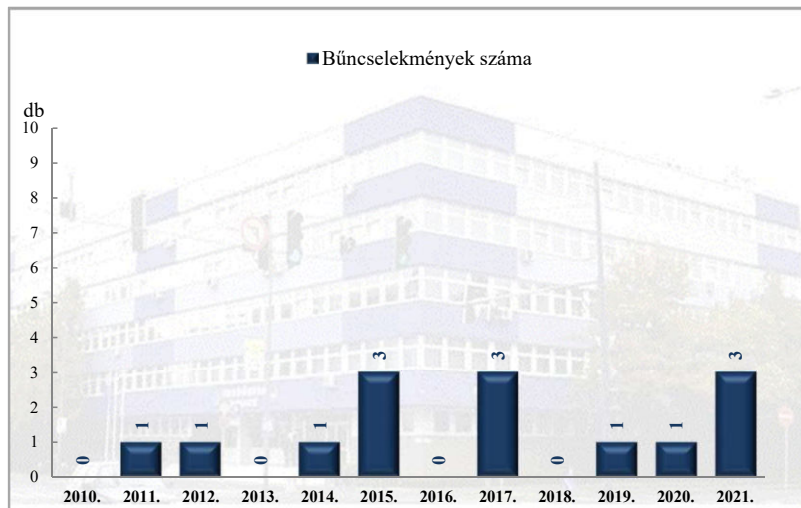

Rendőri eljárásban regisztrált testi sértés bűncselekmények az ENYÜBS 2010-2021. évi adatai alapján
Csorvás