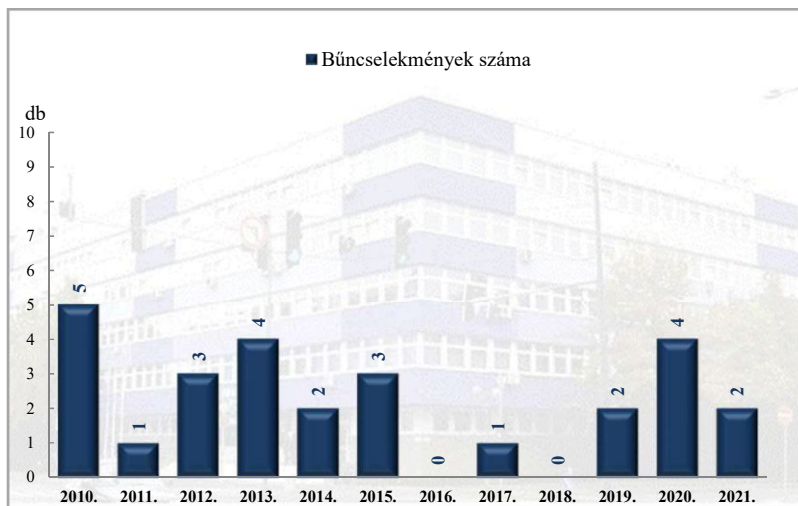

Rendőri eljárásban regisztrált embercsempészség bűncselekmények az ENYÜBS 2010-2021. évi adatai alapján
Csorvás