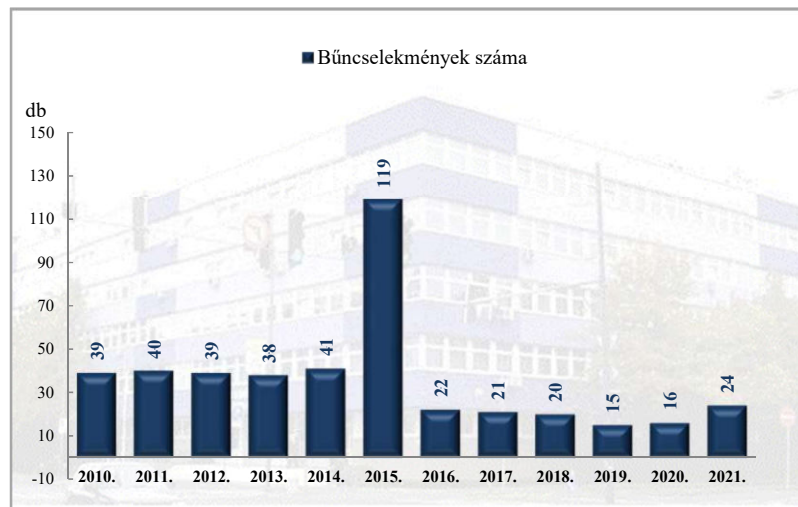

**Összes rendőri eljárásban regisztrált bűncselekmények
az ENYÜBS 2010-2021. évi adatai alapján
Csorvás**

**Rendőri eljárásban regisztrált 14 kiemelten kezelt bűncselekmények
az ENYÜBS 2010-2021. évi adatai alapján
Csorvás**

**Rendőri eljárásban regisztrált közterületen elkövetett bűncselekmények
az ENYÜBS 2010-2021. évi adatai alapján
Csorvás**

**Rendőri eljárásban regisztrált emberölés bűncselekmények
az ENYÜBS 2010-2021. évi adatai alapján
Csorvás**