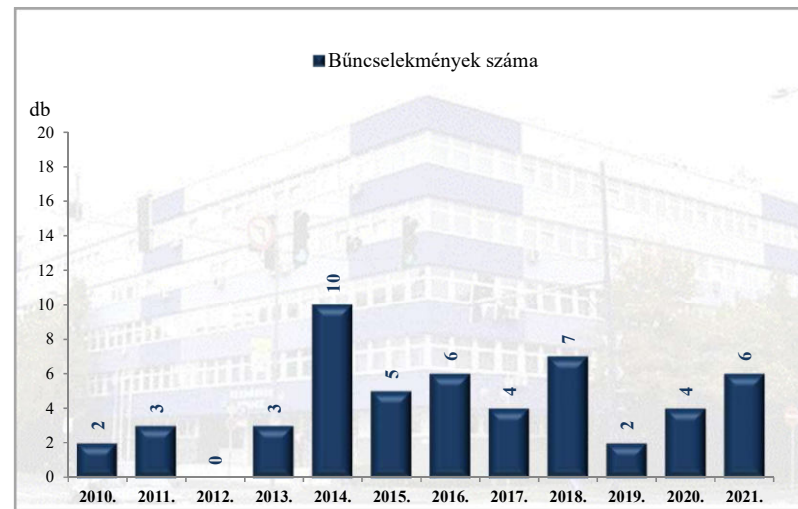

Rendőri eljárásban regisztrált rablás bűncselekmények az ENYÜBS 2010-2021. évi adatai alapján
Csorvás