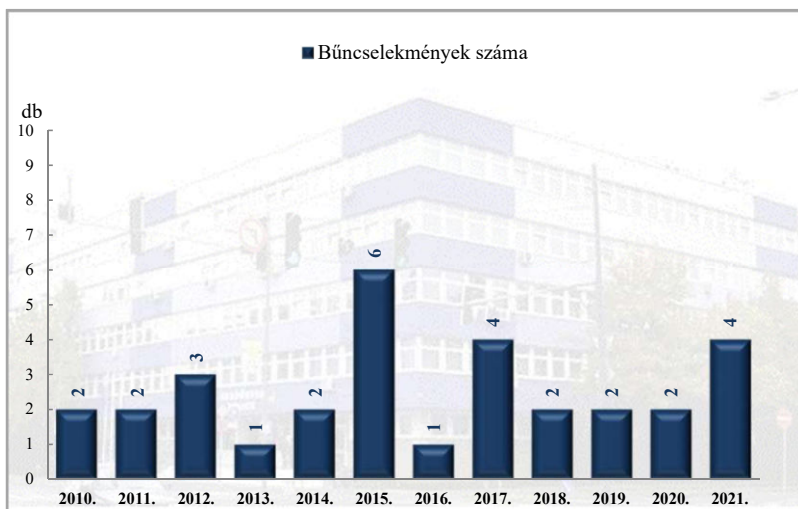

Rendőri eljárásban regisztrált garázdaság bűncselekmények az ENYÜBS 2010-2021. évi adatai alapján
Csorvás