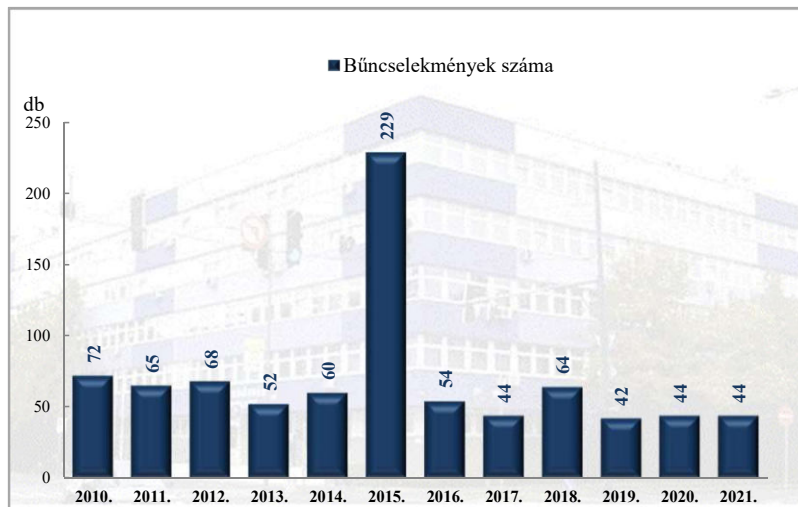

**Összes rendőri eljárásban regisztrált bűncselekmények
az ENYÜBS 2010-2021. évi adatai alapján
Csorvás**

**Rendőri eljárásban regisztrált 14 kiemelten kezelt bűncselekmények
az ENYÜBS 2010-2021. évi adatai alapján
Csorvás**

**Rendőri eljárásban regisztrált közterületen elkövetett bűncselekmények
az ENYÜBS 2010-2021. évi adatai alapján
Csorvás**

**Rendőri eljárásban regisztrált emberölés bűncselekmények
az ENYÜBS 2010-2021. évi adatai alapján
Csorvás**